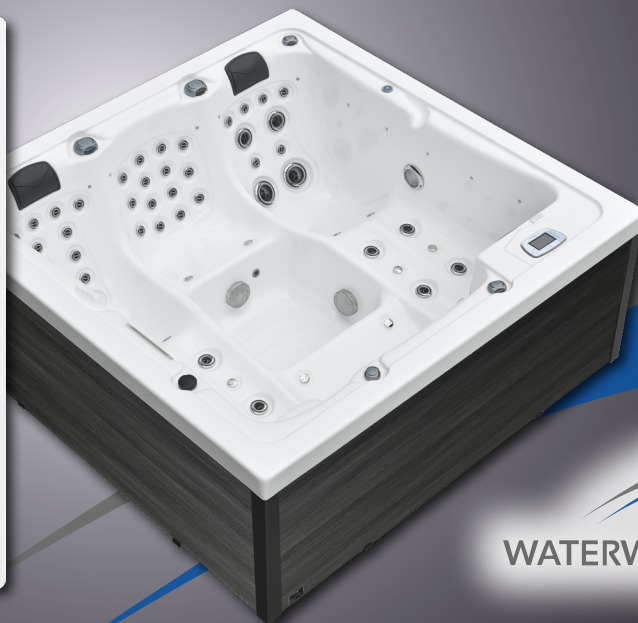

# SPA JACKSON

SÉRIE DESIGN  
MODÈLE WL521  
216 X 216 X 92 cm

Cascade

Écran tactile

Lumière ambiante

Contrôle mono-utilisateur

Panneau standard

ou

# SPA JACKSON SÉRIE DESIGN

## SPÉCIFICATIONS TECHNIQUES

Dimension:	216 x 216 x 92 cm
Poids à vide:	320kg
Volume en eau:	1.474 l
Poids total:	1.794 kg
Couleur habillage:	voir aperçu
Couleur coque:	voir aperçu
Habillage:	WPC ou alu

## DETAILS

Place(s) assise(s):	3
Place(s) allongée(s):	2
Buses hydro-rotatives:	62
Buses d'air:	en option
Buses au total:	62
Massages des pieds:	inclus
Massage du cou:	inclus
Isolation:	Xtreme isolation
Conception:	Châssis en bois et acier inoxydable
Centrale Balboa:	inclus
Panel de contrôle:	SpaTouch
Contrôle mono-utilisateur:	inclus 1x
Pompe hydromassage:	2x 3 CV
Pompe de circulation:	Wave Eco
Ozonateur:	inclus
Désinfection UV:	inclus
Filtre:	2 x 50 sq Ft.
Vanne de vidange:	inclus
Réchauffeur:	3 KW Balboa
Exigence électrique:	230V / 1x 32 A