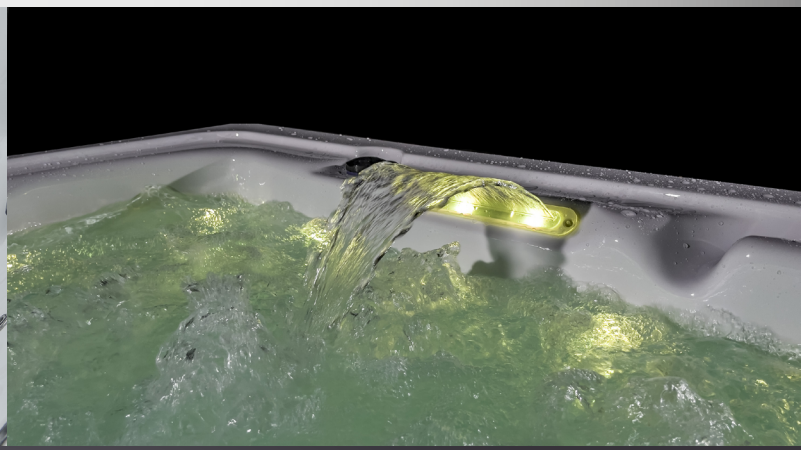

# SPA JACKSON

SÉRIE DESIGN  
MODÈLE WL521  
216 X 216 X 92 cm

Cascade

Écran tactile

Lumière ambiante

Contrôle mono-utilisateur

Panneau standard

ou

## ÉCLAIRAGE LED

LED lumière ambiante:	inclus
LED de ligne d'eau:	inclus
LED sous-marine:	inclus
Cascade:	inclus
Poignée:	inclus
LED d'angle extérieur:	-